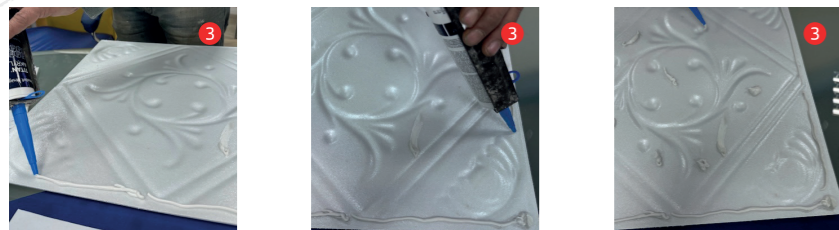

CEILING AND WALL

BIANCO E COLORATI PER PARETI E SOFFITTO

ISTRUZIONI DI POSA

- Pulizia della superficie.¹
- Preparazione del collante.²
- Il collante va applicato dietro al pannello, sui bordi e in diagonale.³
- Pressare bene i pannelli alla superficie.⁴
- Rimozione dell'adesivo in eccesso con una spugna e acqua.⁵

CONFEZIONE 2m²

- pannello formato 50 x 50 cm

CEILING AND WALL

BIANCO E COLORATI PER PARETI E SOFFITTO

Facile installazione

Verniciabile

Isolante termico

Riduce i rumori